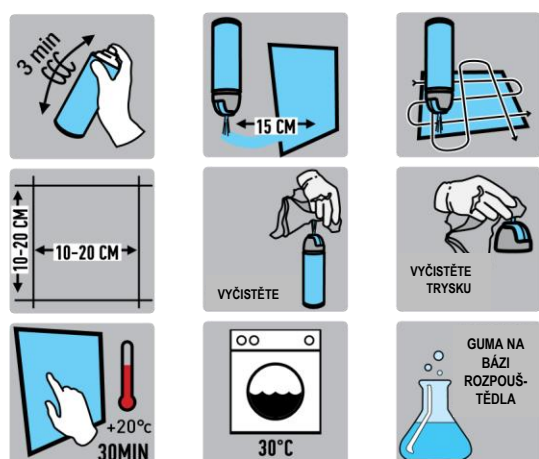

CARPET STOP SPRAY

VYDATNOST

FLEXIBILNÍ

RYCHLE SCHNE

PEVNÉ POJIVO

OBLAST POUŽITÍ

TVRDOST

CARPET STOP® zabraňuje pohybu, klouzání a posouvání koberců, ubrusů, běhounů a látek. Carpet stop® umožňuje snadnější a bezproblémové vysávání koberců. Carpet stop® drží pevně na jakémkoliv tvrdé podlaze nebo povrchu nábytku, jako jsou parkety, laminát, dlaždice, naolejované, natírané nebo lakované dřevo, beton, plast a podobně. Carpet stop® je ideální pro použití ve všech domácnostech, zejména pro rodiny s malými dětmi, staršími osobami a domácími zvířaty.

Aplikace Carpet stop® je jednoduchá, snadná a rychlá. Unikátní tryska obrácená dolů umožňuje stříkání ze vzdálenosti 10 cm a efektivně zabraňuje nadměrnému rozstříkávání. Carpet stop® neobsahuje umělá změkčovadla ani silikony, které by mohly poškodit povrch. Carpet stop® prodlužuje životnost vaší podlahy tím, že brání koberci v pohybu a tím ji chrání proti poškrábání drobnými částicemi, které by se za jiných okolností dostali pod koberec. Carpet stop® by neměl být používán na koberce položené na měkkých materiálech, jako jsou celoplošné koberce.

POJIVO: guma, na bázi rozpouštědla

STUPEŇ LESKU (DIN 67530 60°): matný 0-25 jednotek lesku

TEPELNÁ ODOLNOST: +90°C

STABILITA BĚHEM SKLADOVÁNÍ: 60 měsíců

EU VOC OBSAH: VOC 634,95 g/L

PŘETÍRATELNÝ: vždy, nebo po 15 minutách